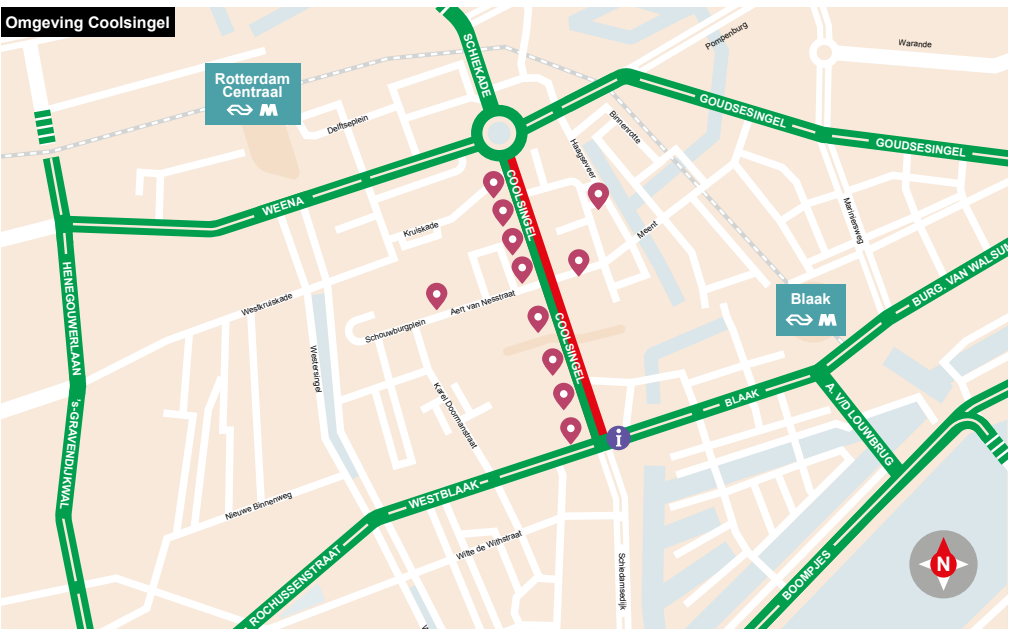

Bereikbaarheid Centrum Rotterdam

Informatie

Leveranciers

Periode

April 2018 - september 2019

-  Coolsingel richting Hofplein afgesloten
-  Omleidingen
-  Omleidingsroute Maastunnel
-  Trein- en Metrostations
-  Informatiecentrum Coolsingel
-  Laden en lossen

Centrum Rotterdam

Omgeving Rotterdam

Omgeving Coolsingel

Gemeente Rotterdam